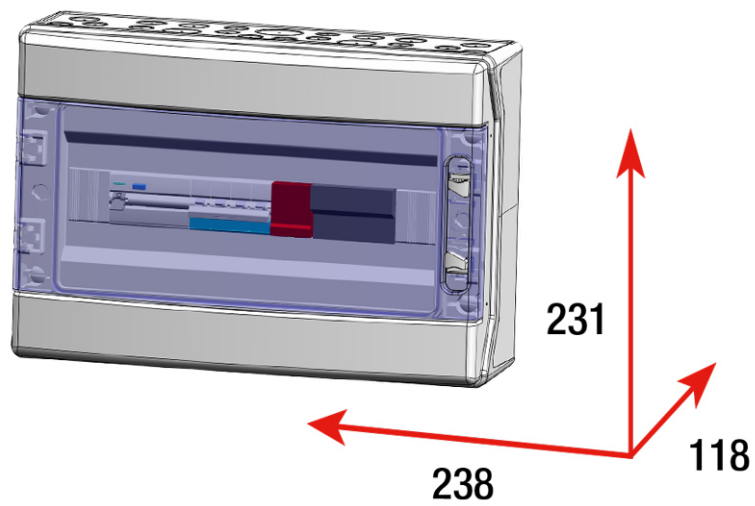

ACT25SDA

CAJA MODULAR AC TRIFASICA AUTOMATICO 25A DIFERENCIAL TIPO A 30MA

Código	029ACT25SDA
EAN	8430892303507
PVP 2021	735.82 €

Dimensiones

Alto producto	286 mm
Ancho producto	418 mm
Largo producto	148 mm

Datos técnicos

Interruptor automático	10/16/25/32/40 A
Protección contra sobretensiones Clase II	PSTC440T
Corriente de descarga nominal (In)	20 kA
Corriente de descarga máx. (Imax)	40 kA
Nivel de protección a In (Up)	1.5 kV
Normas	IEC 61439-2

Dimensiones

Conexión